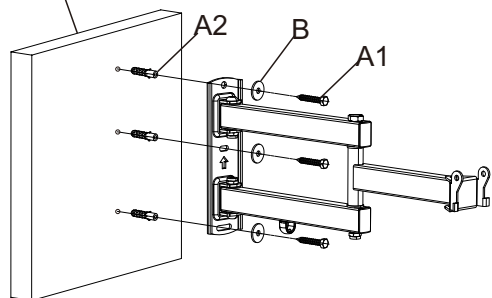

TRICK

PREMIUM ACCESSORIES
Model: TR009

KORAK 1A Fiksiranje na betonsku podlogu

Betonski zid

KORAK 1B Fiksiranje na drvenu podlogu

Drveni zid

KORAK 2A Pričvrščivanje podupirača na televizor

13"-43"

44"-55"

KORAK 3 Okačite televizor na zidni držač

Cable tie

-5°/+15°