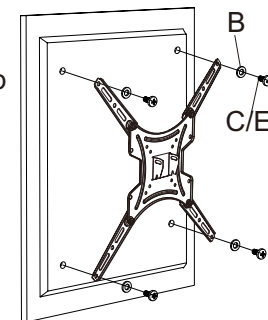

TRICK

PREMIUM ACCESSORIES
Model: TR009

KORAK 1A Fiksiranje na betonsku podlogu

Betonski zid

KORAK 1B Fiksiranje na drvenu podlogu

Drveni zid

KORAK 2A Pričvrščivanje podupirača na televizor

13"-43"

44"-55"

KORAK 3 Okačite televizor na zidni držač

Cable tie

-5°/+15°