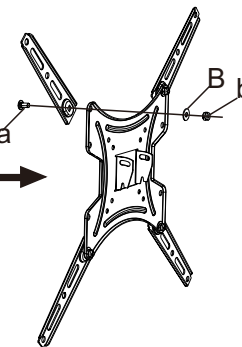

TRICK

PREMIUM ACCESSORIES
Model: TR009

KORAK 1A Fiksiranje na betonsku podlogu

Betonski zid

KORAK 1B Fiksiranje na drvenu podlogu

Drveni zid

KORAK 2A Pričvrščivanje podupirača na televizor

13"-43"

44"-55"

KORAK 3 Okačite televizor na zidni držač

Cable tie

-5°/+15°