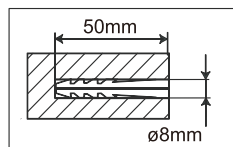

KORAK 1A Fiksiranje na betonsku podlogu

Betonski zid