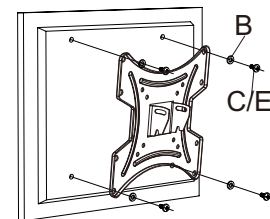

TRICK

PREMIUM ACCESSORIES
Model: TR009

KORAK 1A Fiksiranje na betonsku podlogu

Betonski zid

KORAK 1B Fiksiranje na drvenu podlogu

Drveni zid

KORAK 2A Pričvrščivanje podupirača na televizor

13"-43"

44"-55"

KORAK 3 Okačite televizor na zidni držač

Cable tie

-5°/+15°