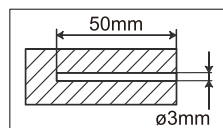

KORAK 1B Fiksiranje na drvenu podlogu

Drveni zid