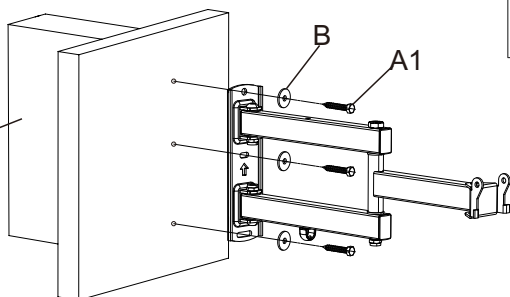

TRICK

PREMIUM ACCESSORIES
Model: TR009

KORAK 1A Fiksiranje na betonsku podlogu

Betonski zid

KORAK 1B Fiksiranje na drvenu podlogu

Drveni zid

KORAK 2A Pričvrščivanje podupirača na televizor

13"-43"

44"-55"

KORAK 3 Okačite televizor na zidni držač

Cable tie

-5°/+15°